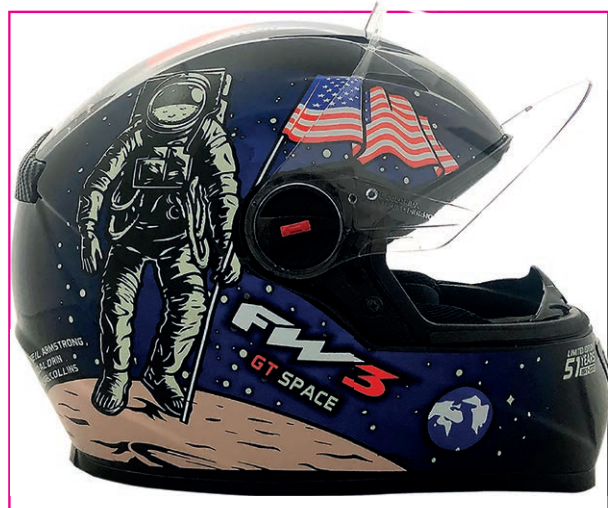

CÓDIGO	TAMANHO
490 0156	56
490 0158	58
490 0160	60

CÓDIGO	TAMANHO
490 0256	56
490 0258	58
490 0260	60

CÓDIGO	TAMANHO
490 0356	56
490 0358	58
490 0360	60

IX OPEN SPACE

LANÇAMENTO

PRETO
BRILHANTE

CÓDIGO	TAMANHO
660 0156	56
660 0158	58
660 0160	60